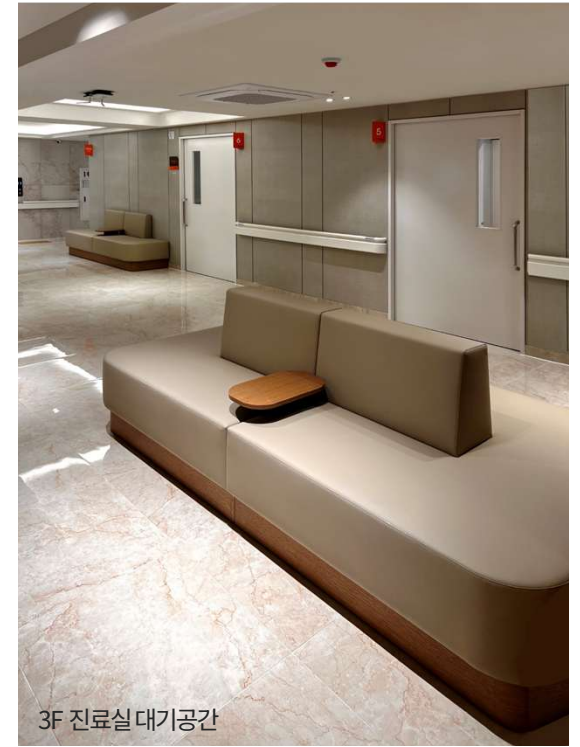

4F 회복실 인포데스크

3F 수술실 인포데스크

세란병원 안과센터

위 치 서울 종로구 통일로
공사범위 지하1층~지상5층
완료시점 2024.03
주요내용 제작, 이동가구 일체

2F 검사실 대기공간

3F 진료실 대기공간

3F 진료실 대기공간

세란병원 안과센터