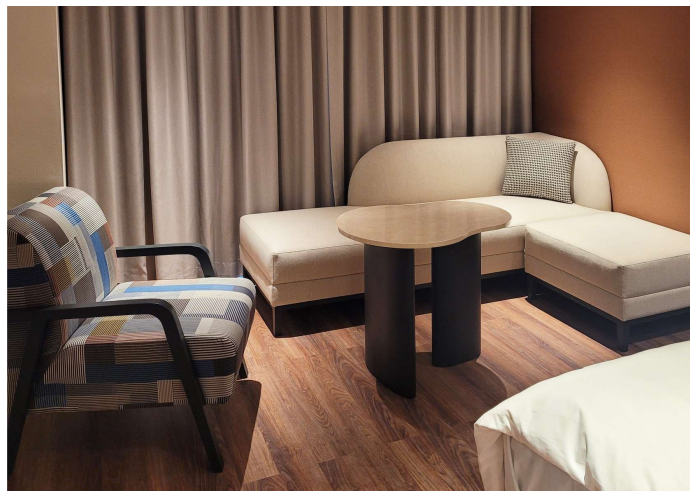

머큐어 서울 마곡 호텔

위 치 서울특별시강서구마곡동767
공사범위 라운지
완료시점 2024.11
주요내용

머큐어 서울 마곡 호텔

위 치 서울특별시강서구마곡동 767
공사범위 레스토랑
완료시점 2024.11
주요내용

머큐어 서울 마곡 호텔

위 치 서울특별시강서구마곡동767
공사범위 객실
완료시점 2024.11
주요내용

머큐어 서울 마곡 호텔

위 치 서울특별시강서구마곡동767
공사범위 객실
완료시점 2024.11
주요내용