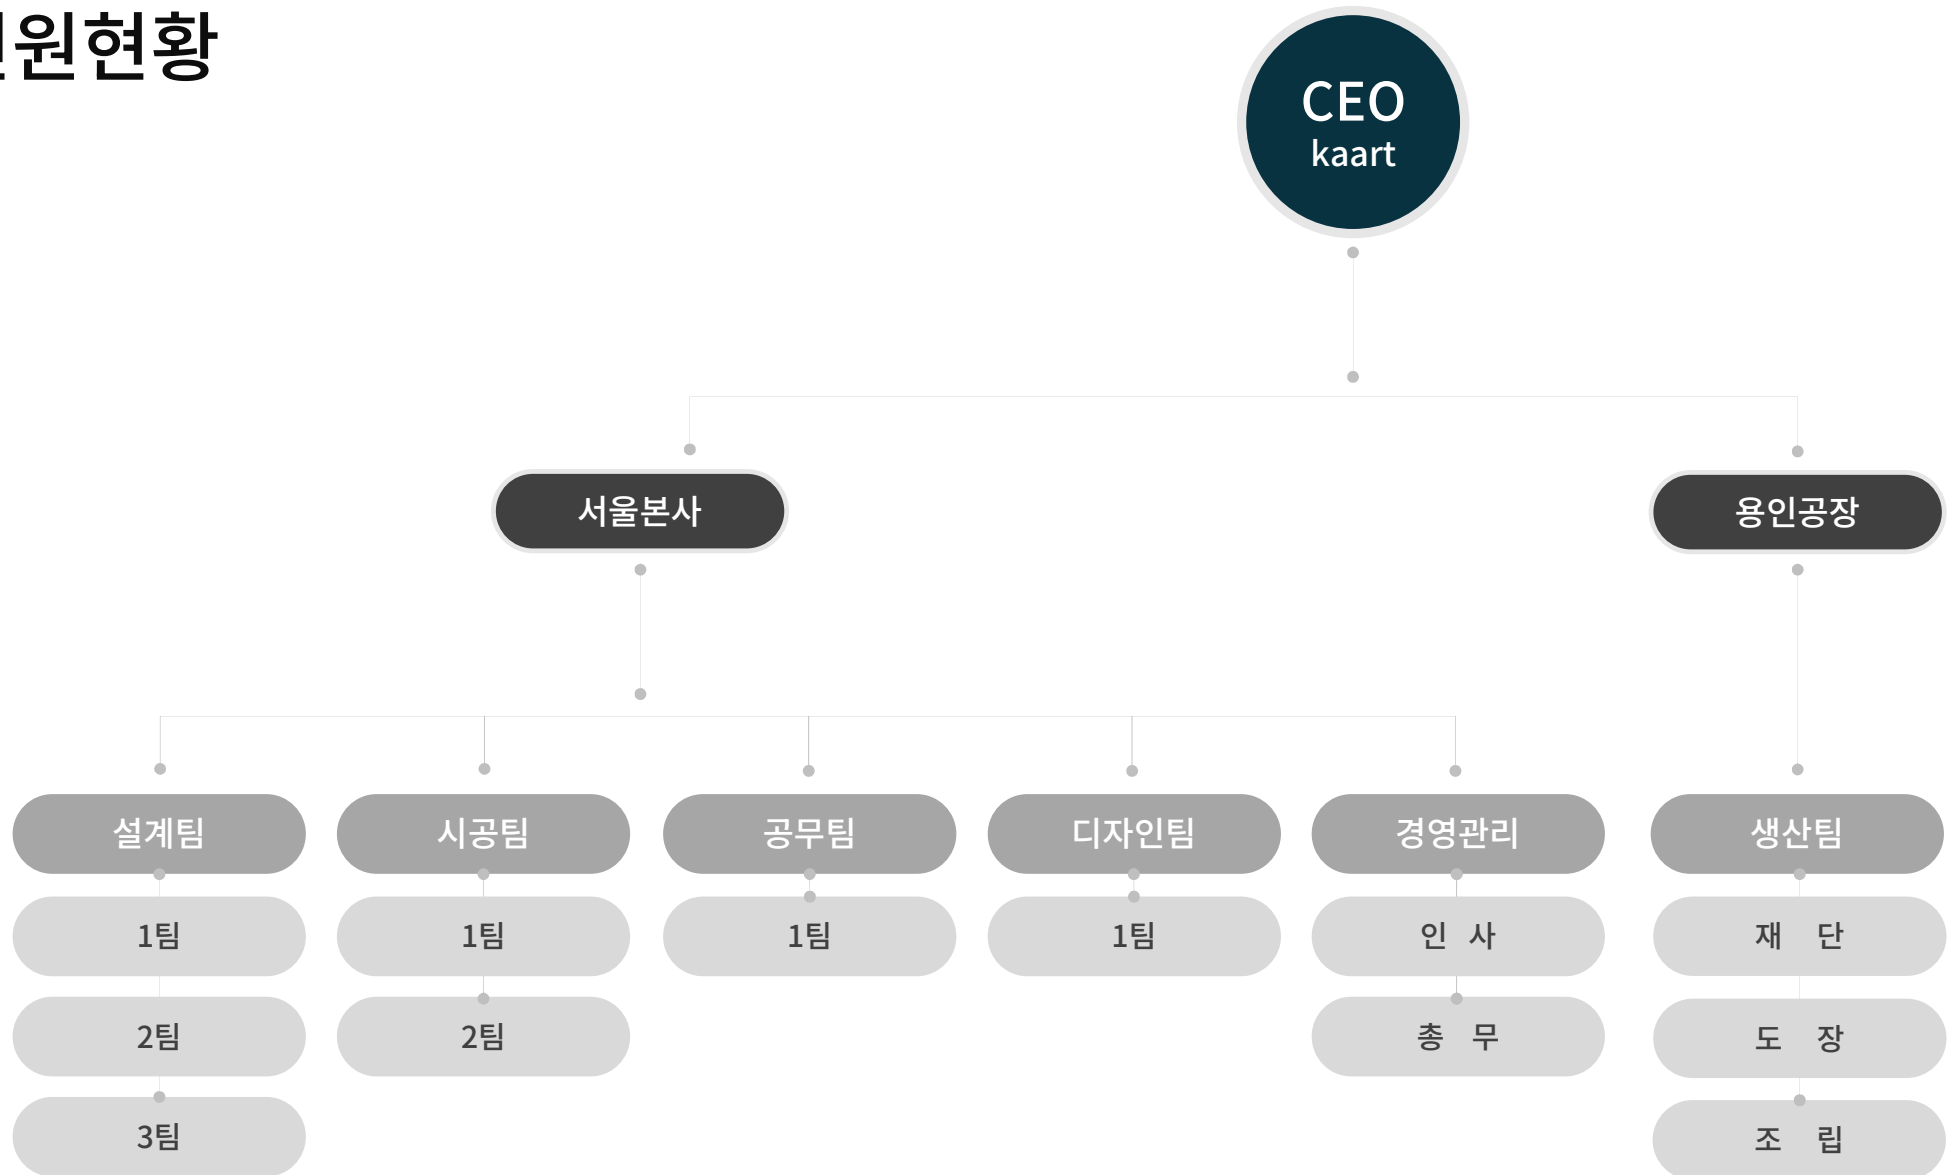

- 1997. 공장이전
경기도 용인시 기흥구 중동

2000's

- 2007. 인테리어 맞춤형가구 제작
경기도 용인시 처인구 이동읍
공장이전 (現 공장)
- 2009. 용인공장 친환경 도장 시스템 도입

2010 - 2020's

- 2010. 카르트 상호 변경
- 2022. 주식회사 카르트 서울본사 법인 변경
- 2025. 주식회사 카르트 서울본사 법인 확장이전

인원현황