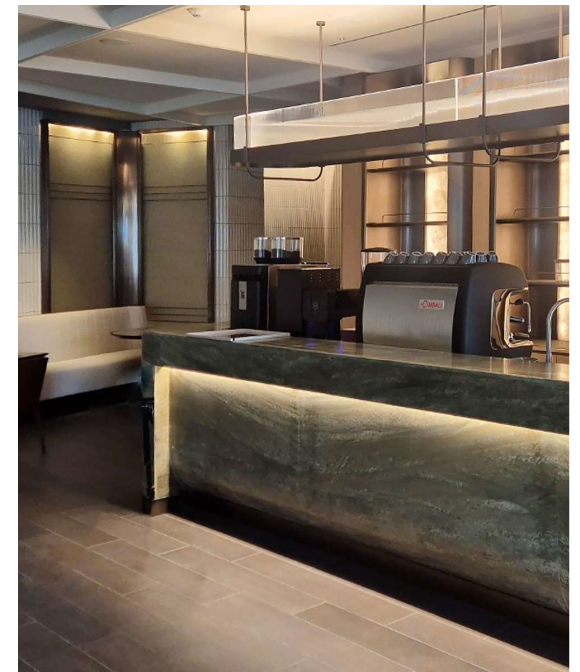

파르나스 호텔 서울

위 치 서울특별시 강남구 봉은사로 524
공사범위 로비, 레스토랑
완료시점 2025. 09
주요내용