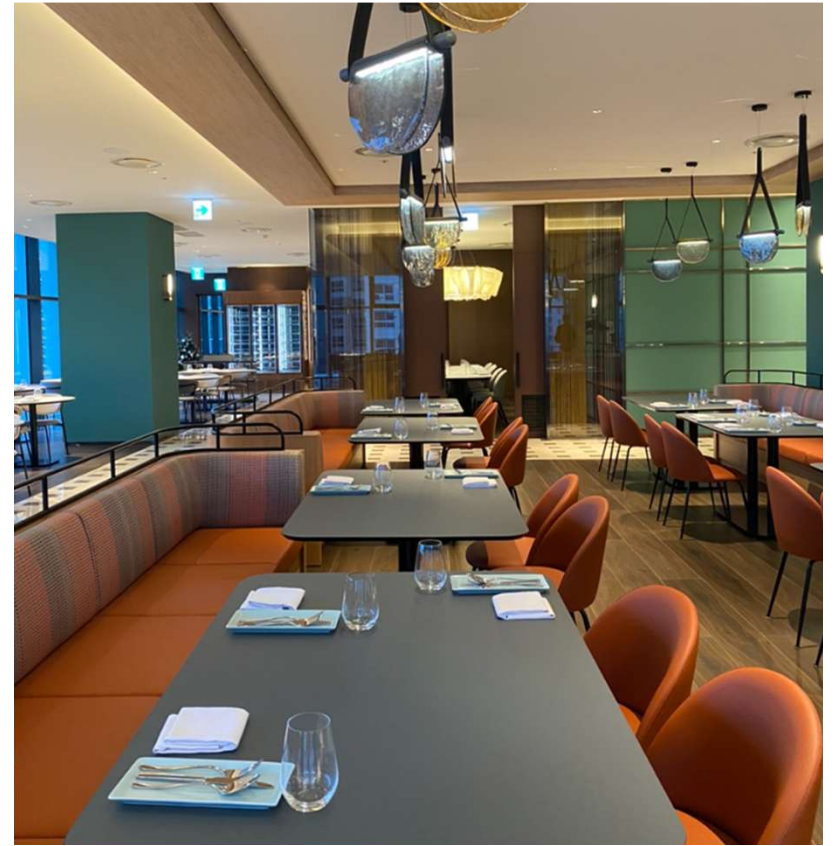

머큐어 서울 마곡 호텔

위 치 서울특별시강서구마곡동 767
공사범위 레스토랑
완료시점 2024.11
주요내용