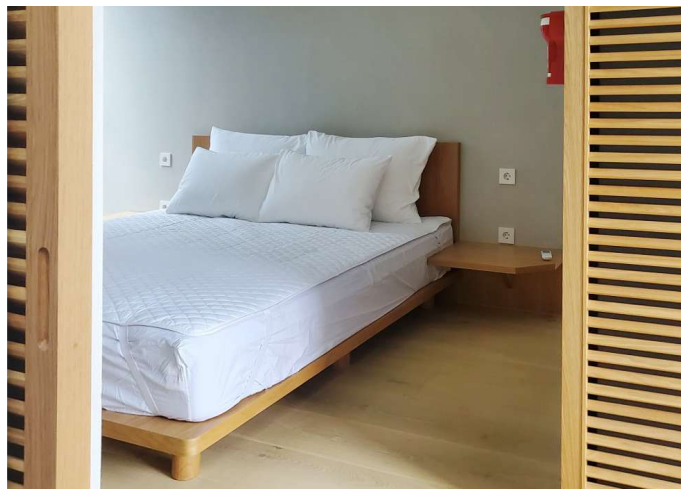

hohe 경주 풀 빌라

위 치 경상북도 경주시갯거랑길
공사범위 객실
완료시점 2023.08
주요내용 타입별객실가구일체

라비돌리조트 수원

위 치 경기도수원시
공사범위 로비
완료시점 2023.02
주요내용

파르나스 호텔 제주

위 치 제주서귀포시중문관광로
공사범위 객실
완료시점 2022.09
주요내용 타입별객실가구일체 (Designed by양태오)

파르나스 호텔 제주

위 치 제주서귀포시중문관광로
공사범위 레스토랑
완료시점 2022.09
주요내용