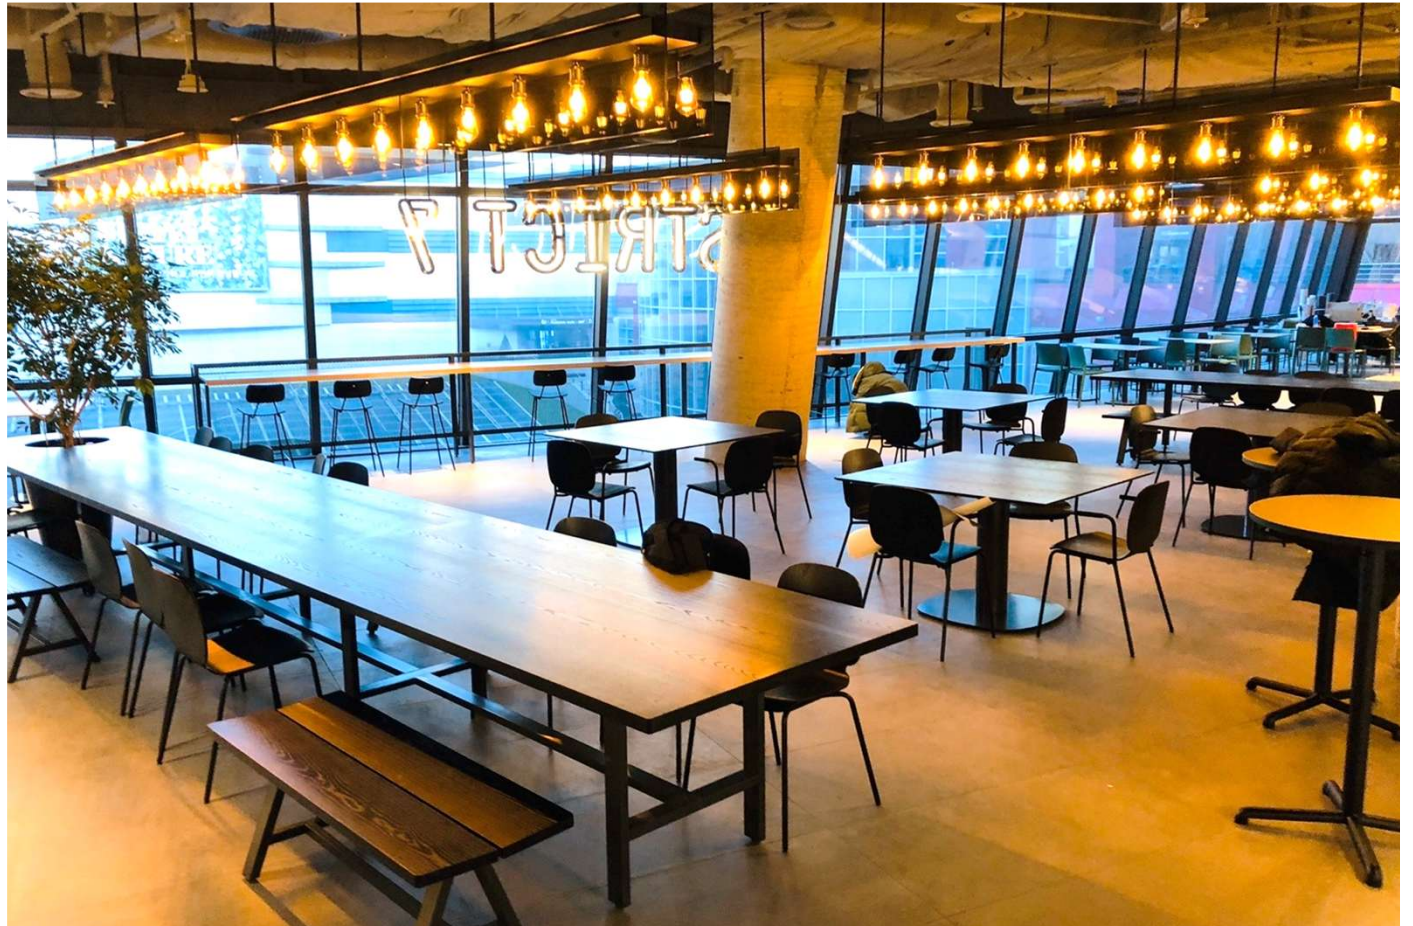

아이파크몰 용산

위 치 서울용산구한강로3가
공사범위 푸드코트
완료시점 2022
주요내용