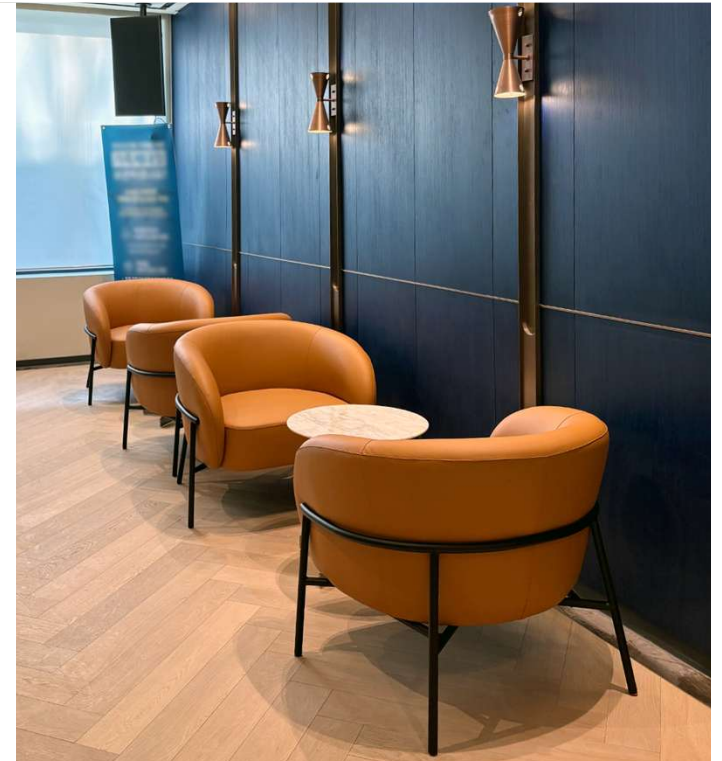

동탄 제일병원

위 치 경기도화성시
공사범위 대기실
완료시점 2026.01
주요내용