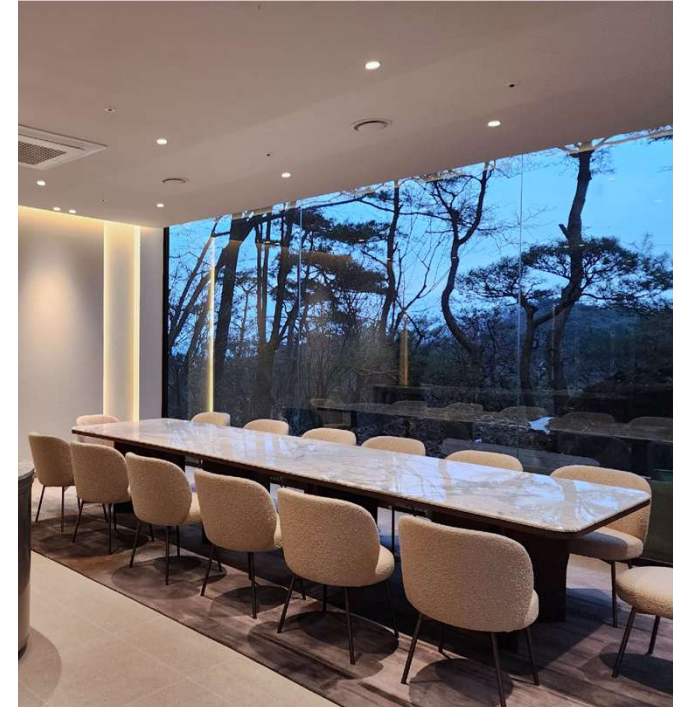

VIP 개인별장

위 치 경기도가평군
공사범위 하우스
완료시점 2024.12
주요내용