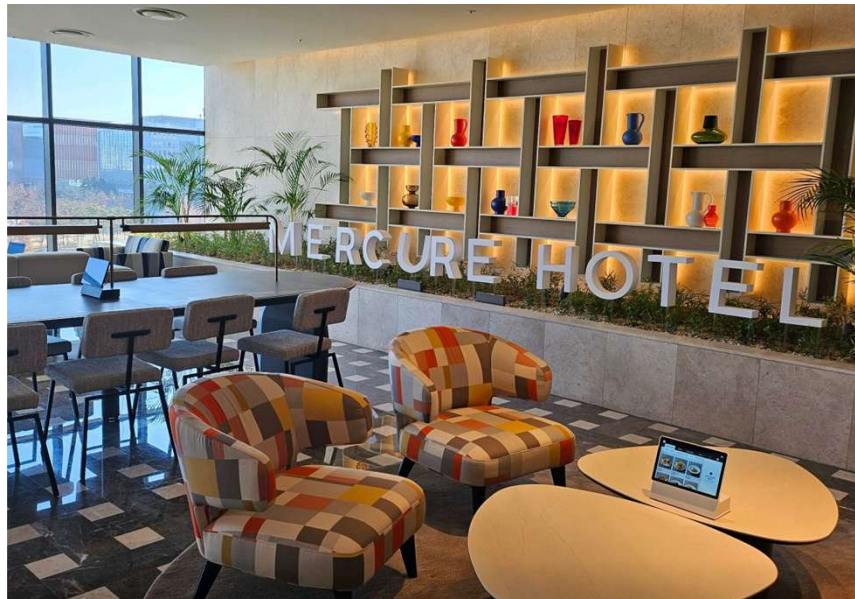

머큐어 서울 마곡 호텔

위 치 서울특별시강서구마곡동767
공사범위 라운지
완료시점 2024.11
주요내용