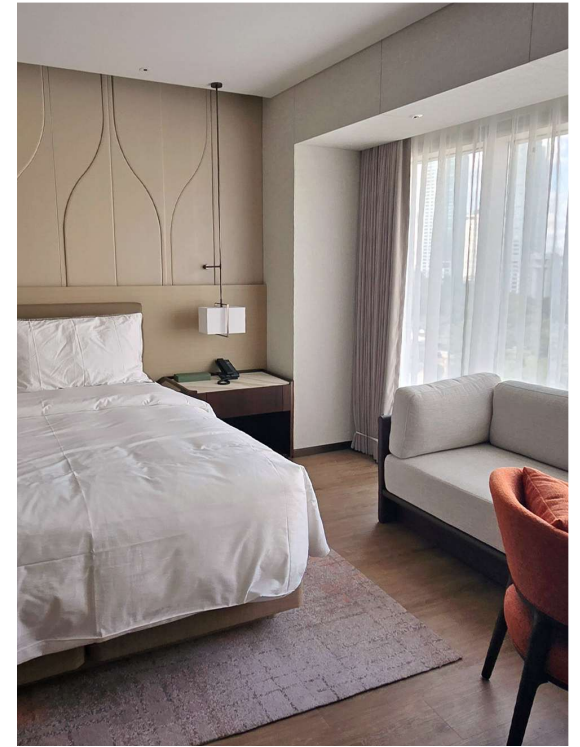

팔라티움 해운대 바이 소노펠리체

위 치 부산시 해운대구
공사범위 객실
완료시점 2025. 12
주요내용

파르나스 호텔 서울

위 치 서울특별시 강남구 봉은사로 524
공사범위 객실
완료시점 2025. 08
주요내용

파르나스 호텔 서울

위 치 서울특별시 강남구 봉은사로 524
공사범위 로비, 레스토랑
완료시점 2025. 09
주요내용

L7 청량리 바이 롯데호텔

위 치 서울특별시 동대문구
공사범위 객실(목업룸)
완료시점 2024.11
주요내용