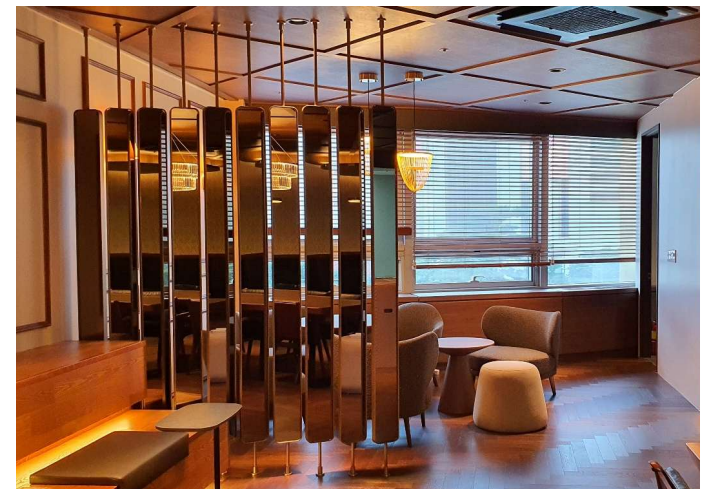

롯데칠성음료 와인 바

위 치 서울 송파구 올림픽로
공사범위 사무실/와인바
완료시점 2022
주요내용