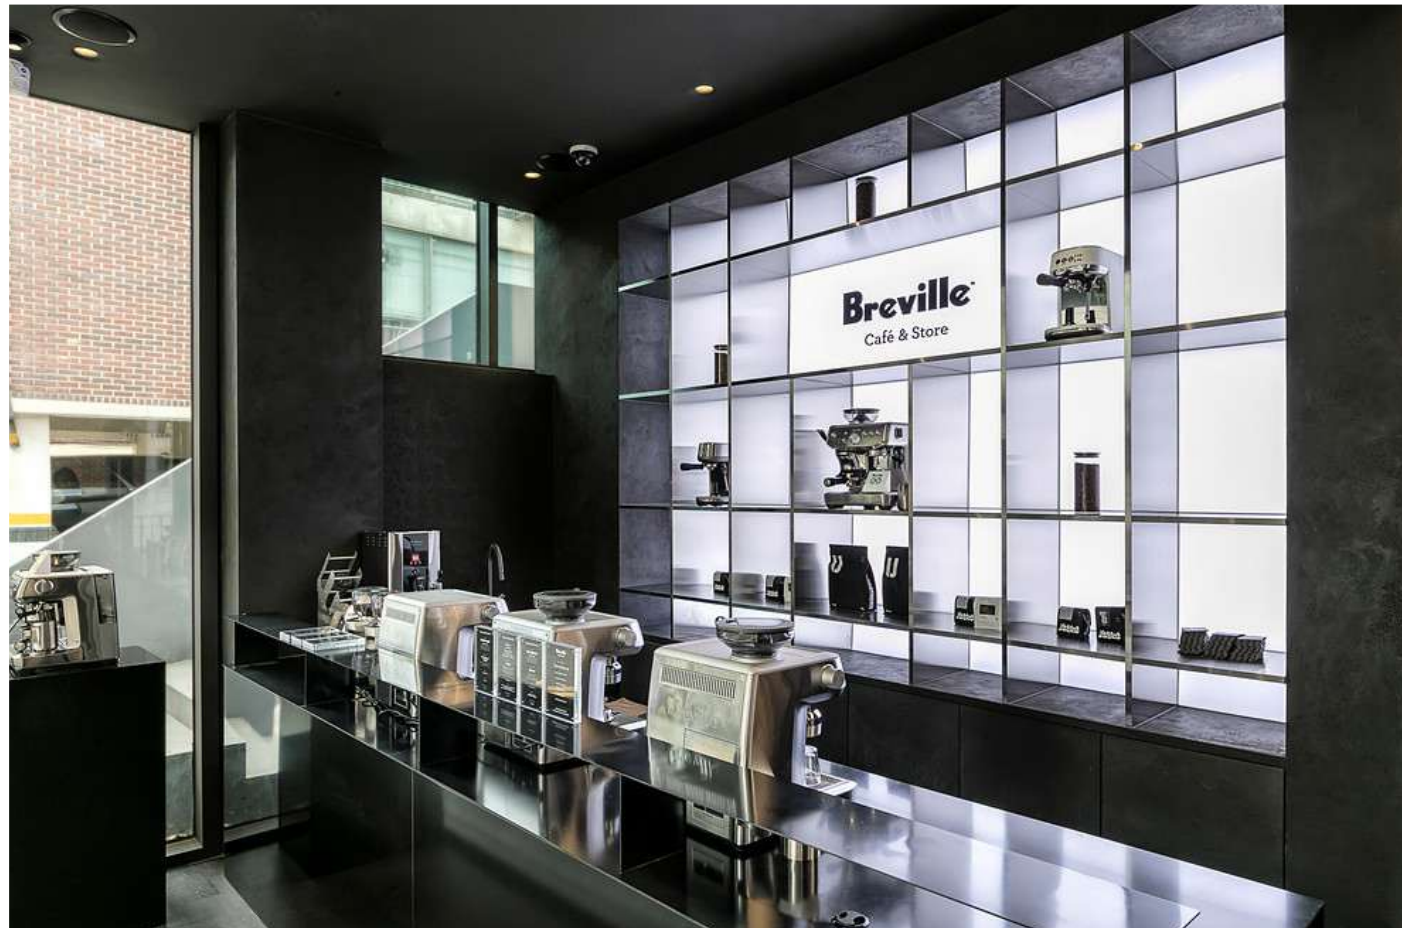

브레빌 카페앤스토어 신사

위 치 서울강남구논현로
공사범위 매장
완료시점 2023.
주요내용