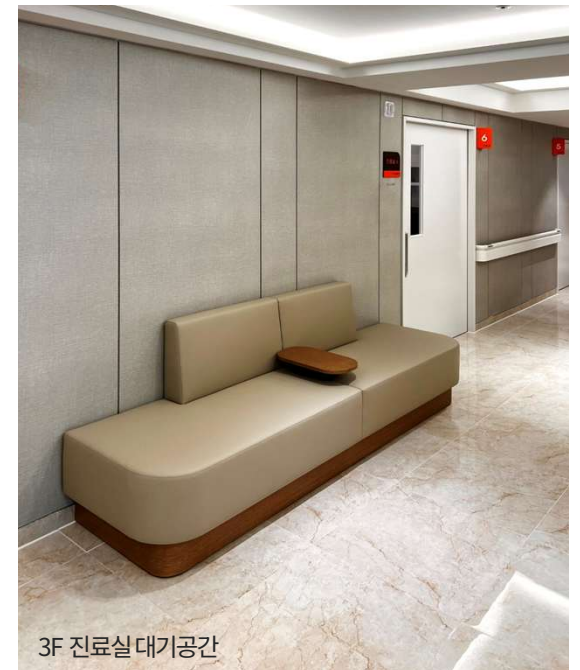

4F 회복실 인포데스크

3F 수술실 인포데스크

세란병원 안과센터

위 치 서울 종로구 통일로
공사범위 지하1층~지상5층
완료시점 2024.03
주요내용 제작, 이동가구 일체

2F 검사실 대기공간

3F 진료실 대기공간

3F 진료실 대기공간

세란병원 안과센터