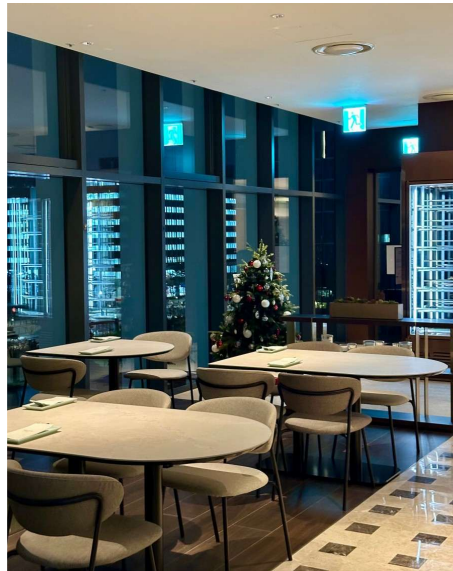

머큐어 서울 마곡 호텔

위 치 서울특별시강서구마곡동 767
공사범위 레스토랑
완료시점 2024.11
주요내용