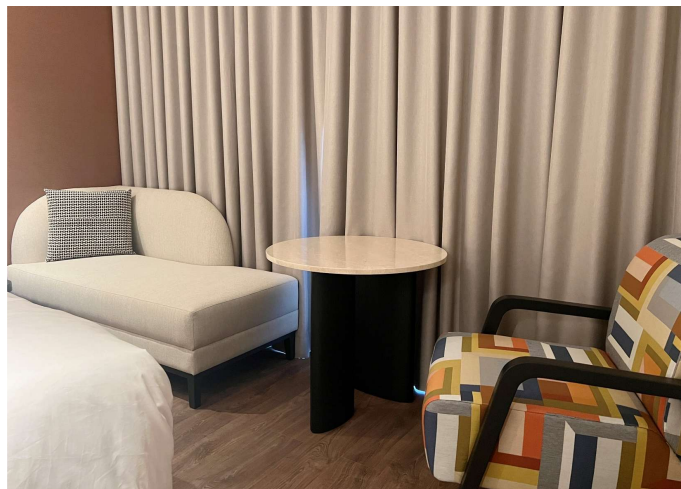

머큐어 서울 마곡 호텔

위 치 서울특별시강서구마곡동767
공사범위 라운지
완료시점 2024.11
주요내용

머큐어 서울 마곡 호텔

위 치 서울특별시강서구마곡동 767
공사범위 레스토랑
완료시점 2024.11
주요내용

머큐어 서울 마곡 호텔

위 치 서울특별시강서구마곡동767
공사범위 객실
완료시점 2024.11
주요내용

머큐어 서울 마곡 호텔

위 치 서울특별시강서구마곡동767
공사범위 객실
완료시점 2024.11
주요내용