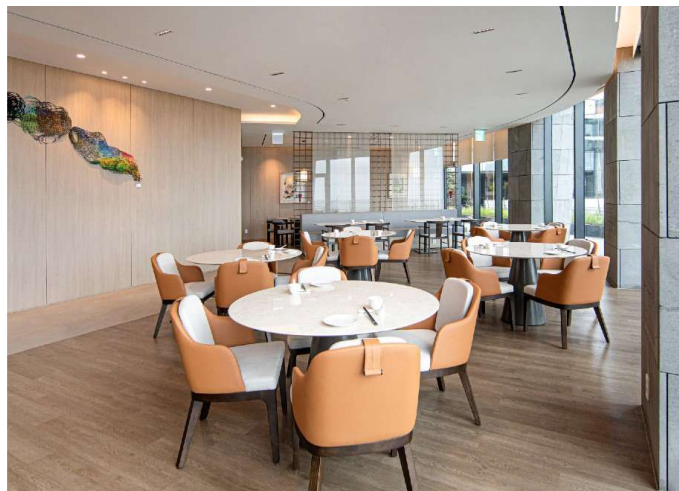

hohe 경주 풀 빌라

위 치 경상북도 경주시갯거랑길
공사범위 객실
완료시점 2023.08
주요내용 타입별객실가구일체

라비돌리조트 수원

위 치 경기도수원시
공사범위 로비
완료시점 2023.02
주요내용

파르나스 호텔 제주

위 치 제주서귀포시중문관광로
공사범위 객실
완료시점 2022.09
주요내용 타입별객실가구일체 (Designed by양태오)

파르나스 호텔 제주

위 치 제주서귀포시중문관광로
공사범위 레스토랑
완료시점 2022.09
주요내용