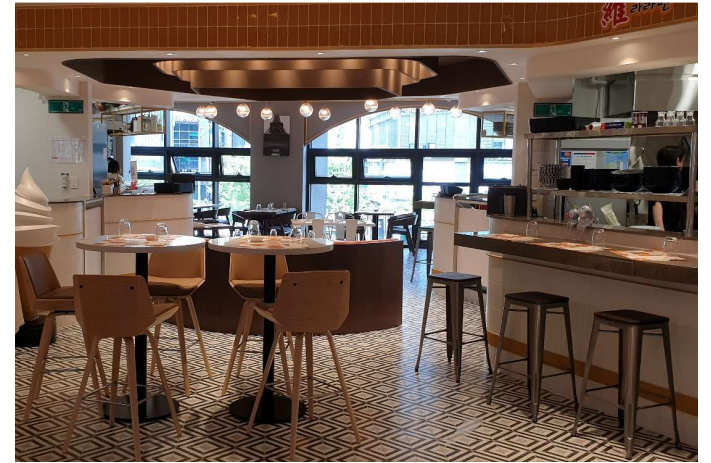

VIP 개인별장

위 치 경기도여주시
공사범위 하우스
완료시점 2021.
주요내용

롯데시그니엘 스타라운지

위 치 서울시송파구
공사범위 6층 VIP라운지
완료시점 2019.
주요내용

아브뉴프랑 판교점

위 치 경기도 성남시 분당구
공사범위 2층 푸드코트
완료시점 2019.
주요내용

03 **납품사례** | Reference _ Medical

동탄 제일병원