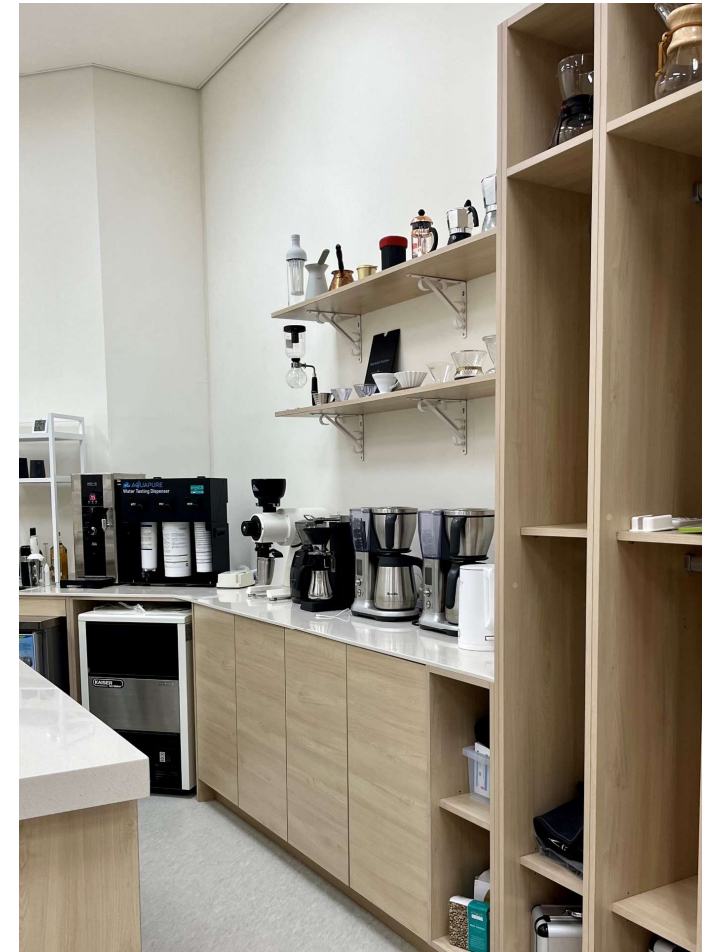

레이스먼트 플래그십 스토어

위 치 서울 강남구 압구정로
공사범위 매장
완료시점 2024.08
주요내용

브레빌 카페앤스토어 신사

위 치 서울강남구논현로
공사범위 매장
완료시점 2023.
주요내용

엔드커피LAB

위 치 경기하남시
공사범위 매장
완료시점 2023.
주요내용

청와대 장애인문화예술축제

위 치 서울종로구세종로
공사범위 청와대춘추관야외광장
완료시점 2023.09
주요내용