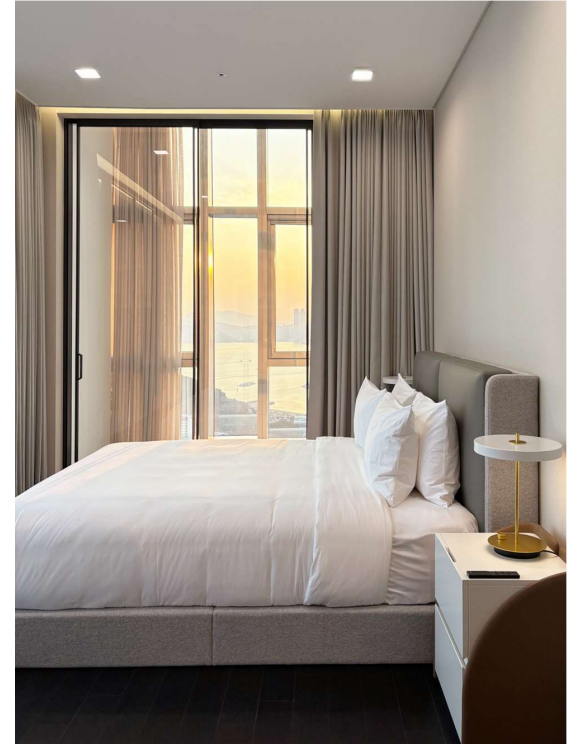

팔라티움 해운대 바이 소노펠리체

위 치 부산시 해운대구
공사범위 객실
완료시점 2025. 12
주요내용

파르나스 호텔 서울

위 치 서울특별시 강남구 봉은사로 524
공사범위 객실
완료시점 2025. 08
주요내용

파르나스 호텔 서울

위 치 서울특별시 강남구 봉은사로 524
공사범위 로비, 레스토랑
완료시점 2025. 09
주요내용

L7 청량리 바이 롯데호텔

위 치 서울특별시 동대문구
공사범위 객실(목업룸)
완료시점 2024.11
주요내용