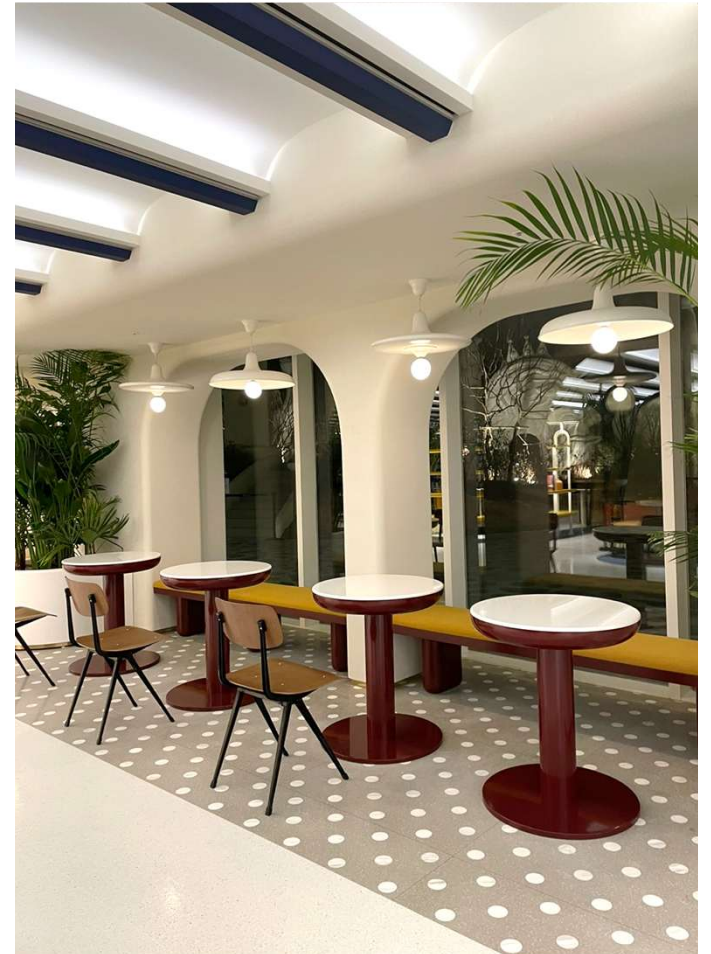

더 현대 대구 더포럼 하이메 아온

위 치 대구광역시중구달구벌대로
공사범위 복합문화광장
완료시점 2022.12
주요내용