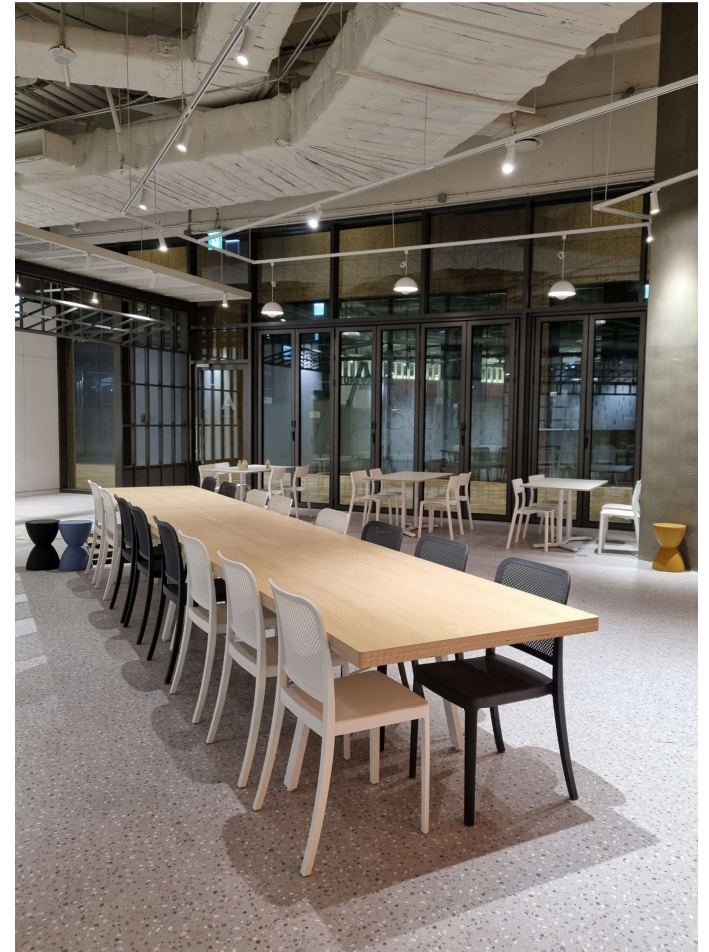

아이파크몰 고척

위 치 서울구로구경인로
공사범위 푸드코트
완료시점 2023.01
주요내용