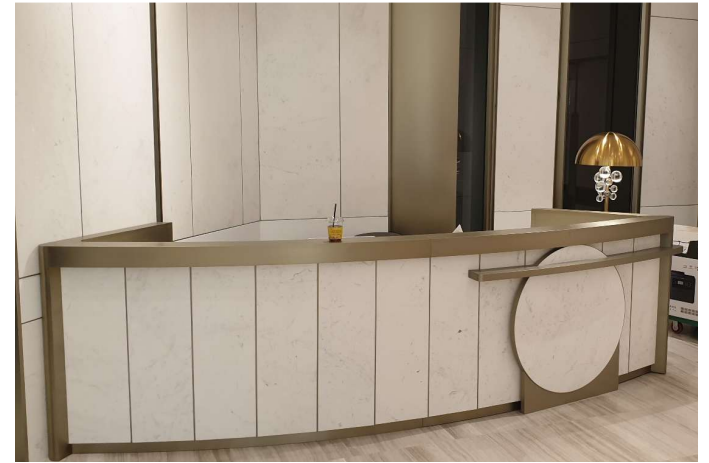

VIP 개인별장

위 치 경기도여주시
공사범위 하우스
완료시점 2021.
주요내용

롯데시그니엘 스타라운지

위 치 서울시송파구
공사범위 6층 VIP라운지
완료시점 2019.
주요내용

아브뉴프랑 판교점

위 치 경기도 성남시 분당구
공사범위 2층 푸드코트
완료시점 2019.
주요내용

03 **납품사례** | Reference _ Medical

동탄 제일병원