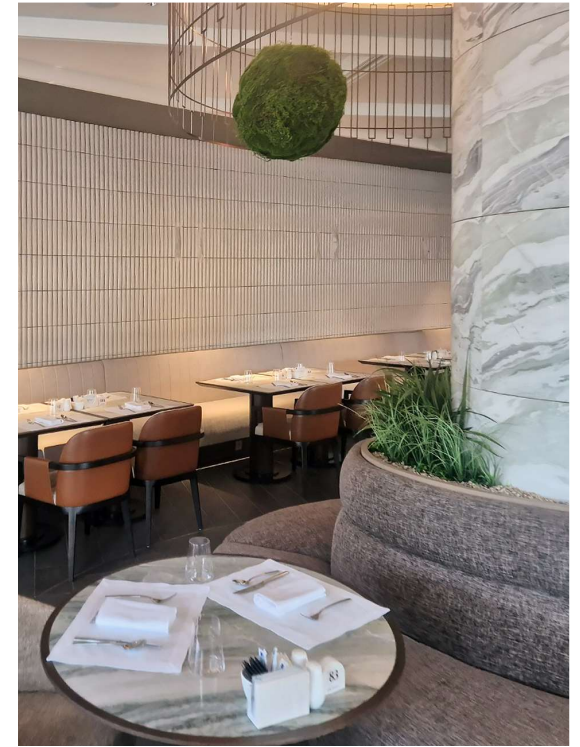

파르나스 호텔 서울

위 치 서울특별시 강남구 봉은사로 524
공사범위 로비, 레스토랑
완료시점 2025. 09
주요내용