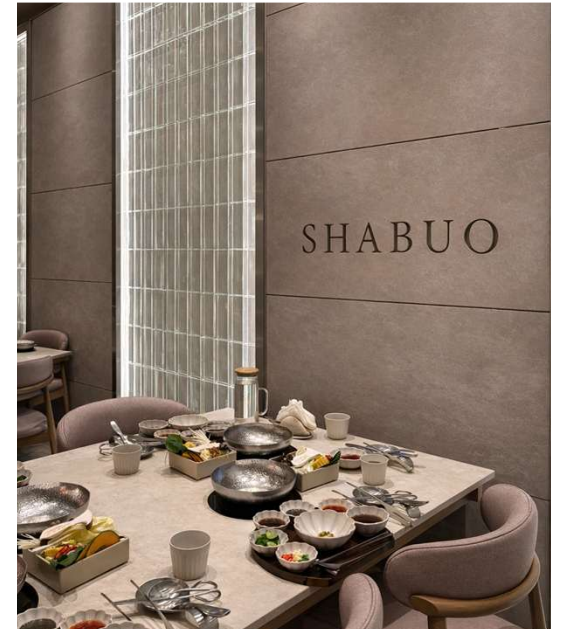

아난티 클럽 서울

위 치 경기도평곡설악면
공사범위 1층GROCERY
완료시점 2020.
주요내용

서서울CC 클럽하우스

위 치 경기파주광탄면혜음로
공사범위 레스토랑
완료시점 2020.
주요내용

03 **납품사례** | Reference _ Retail

Others

샤브오 도산

위 치 서울특별시 강남구
공사범위 레스토랑
완료시점 2025.11
주요내용