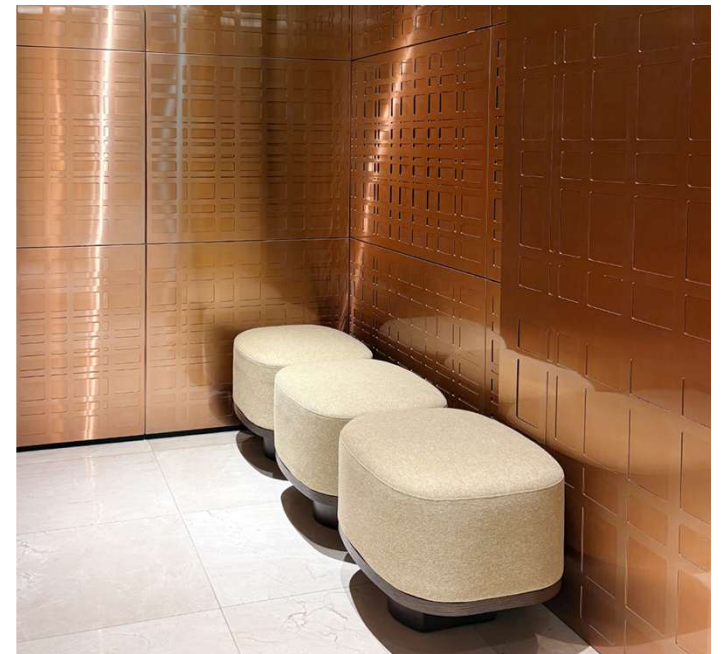

위 치 경기도화성시
공사범위 대기실
완료시점 2026.01
주요내용

동탄 제일병원

위 치 경기도화성시
공사범위 대기실
완료시점 2026.01
주요내용

광동병원

위 치 서울강남구봉은사로
공사범위 진료실/대기실
완료시점 2024.05
주요내용

세란병원 안과센터

위 치 서울 종로구 통일로
공사범위 지하1층~지상5층
완료시점 2024.03
주요내용 제작, 이동가구 일체

1F 로비 안내데스크