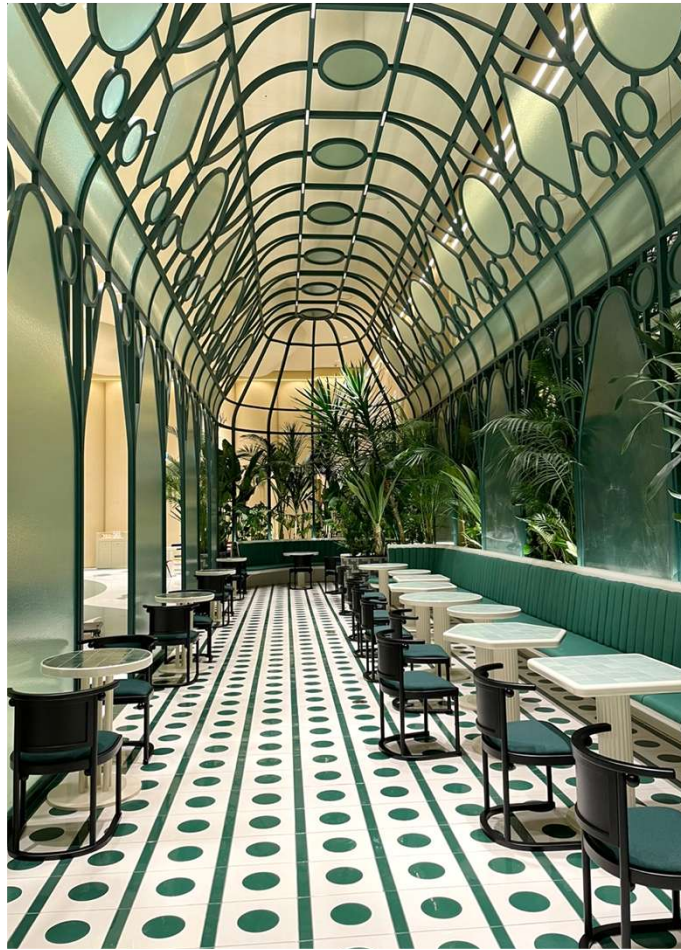

아이파크몰 고척

위 치 서울구로구경인로
공사범위 푸드코트
완료시점 2023.01
주요내용

더 현대 대구 더포럼 하이메 아온

위 치 대구광역시중구달구벌대로
공사범위 복합문화광장
완료시점 2022.12
주요내용

더 현대 대구 더포럼 하이메 아온

위 치 대구광역시중구달구벌대로
공사범위 복합문화광장
완료시점 2022.12
주요내용

파라다이스 워커힐

위 치 서울광진구워커힐로
공사범위 카지노
완료시점 2022.11
주요내용