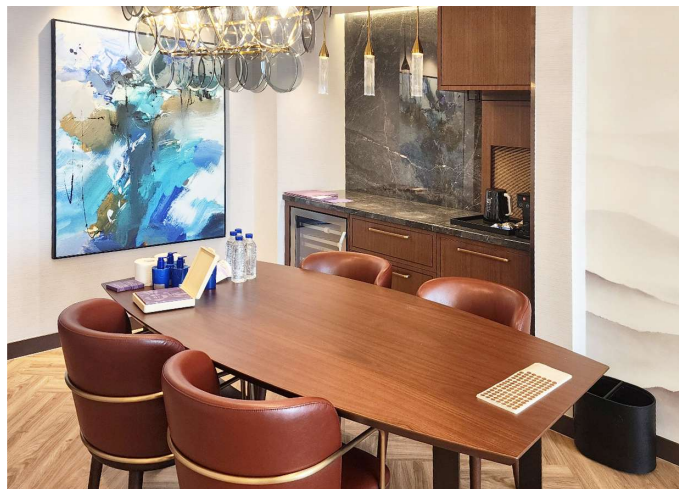

청주 엔포드호텔

위 치 충북청주시청원구
공사범위 객실(7-9F)/공용부
완료시점 2024.07
주요내용

오르비스CC 클럽하우스

위 치 울산 울주군 온양읍
공사범위 클럽하우스
완료시점 2024.06
주요내용

트레블로지 명동 남산 호텔

위 치 서울 중구 충무로3가
공사범위 객실/공용부
완료시점 2024.02
주요내용

인스파이어 엔터테인먼트 리조트

위 치 인천광역시중구공항문화로
공사범위 객실
완료시점 2023.11
주요내용