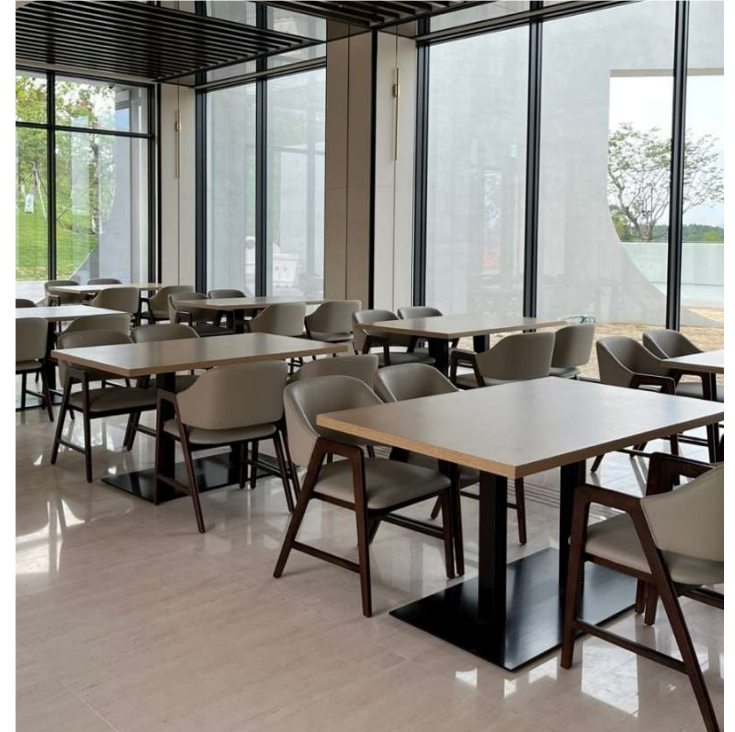

오르비스CC 클럽하우스

위 치 울산 울주군 온양읍
공사범위 클럽하우스
완료시점 2024.06
주요내용