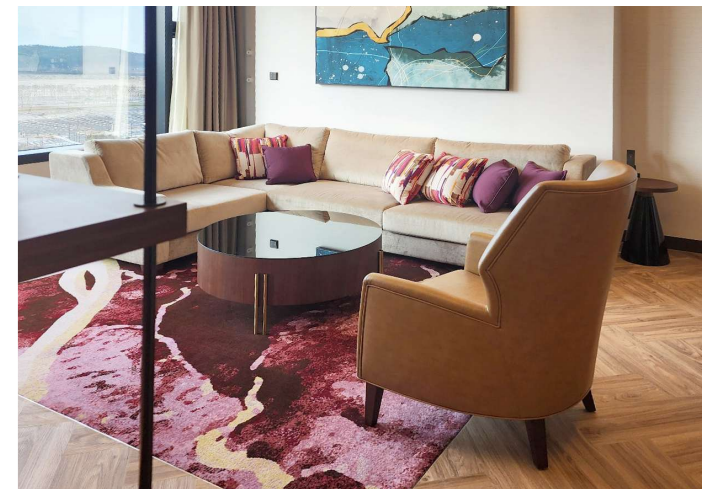

청주 엔포드호텔

위 치 충북청주시청원구
공사범위 객실(7-9F)/공용부
완료시점 2024.07
주요내용

오르비스CC 클럽하우스

위 치 울산 울주군 온양읍
공사범위 클럽하우스
완료시점 2024.06
주요내용

트레블로지 명동 남산 호텔

위 치 서울 중구 충무로3가
공사범위 객실/공용부
완료시점 2024.02
주요내용

인스파이어 엔터테인먼트 리조트

위 치 인천광역시중구공항문화로
공사범위 객실
완료시점 2023.11
주요내용